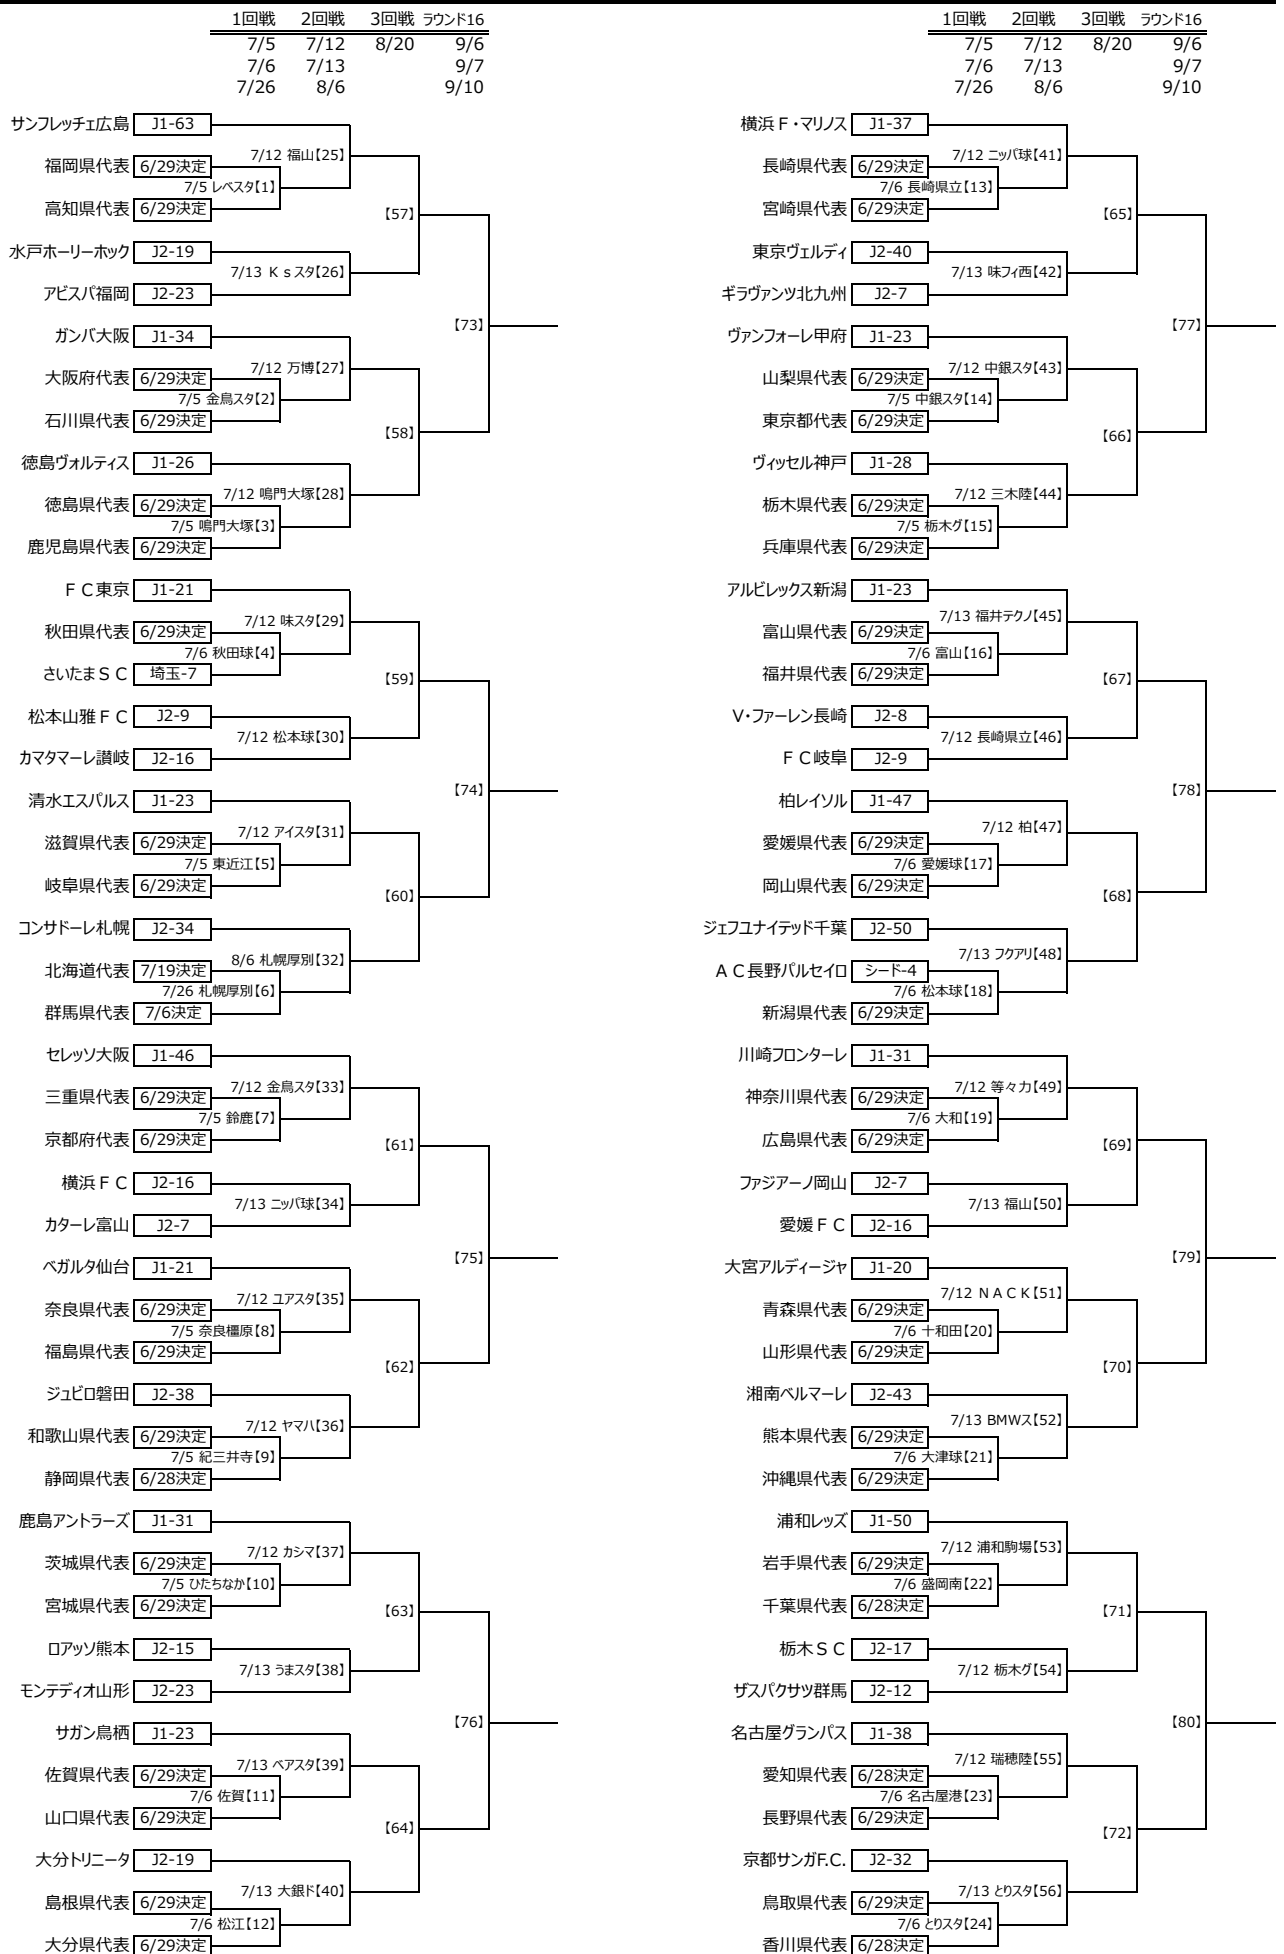

第94回天皇杯全日本サッカー選手権大会

1回戦 - ラウンド16 (4回戦) 組合せ

2014.5.19

※会場名の横の数字は【マッチナンバー】
 ※チーム名の横の数字は出場回数
 ※キックオフ時間は後日発表します

※3回戦、ラウンド16の会場は2回戦終了後決定
 ※準々決勝以降の組合せはラウンド16終了後に発表予定