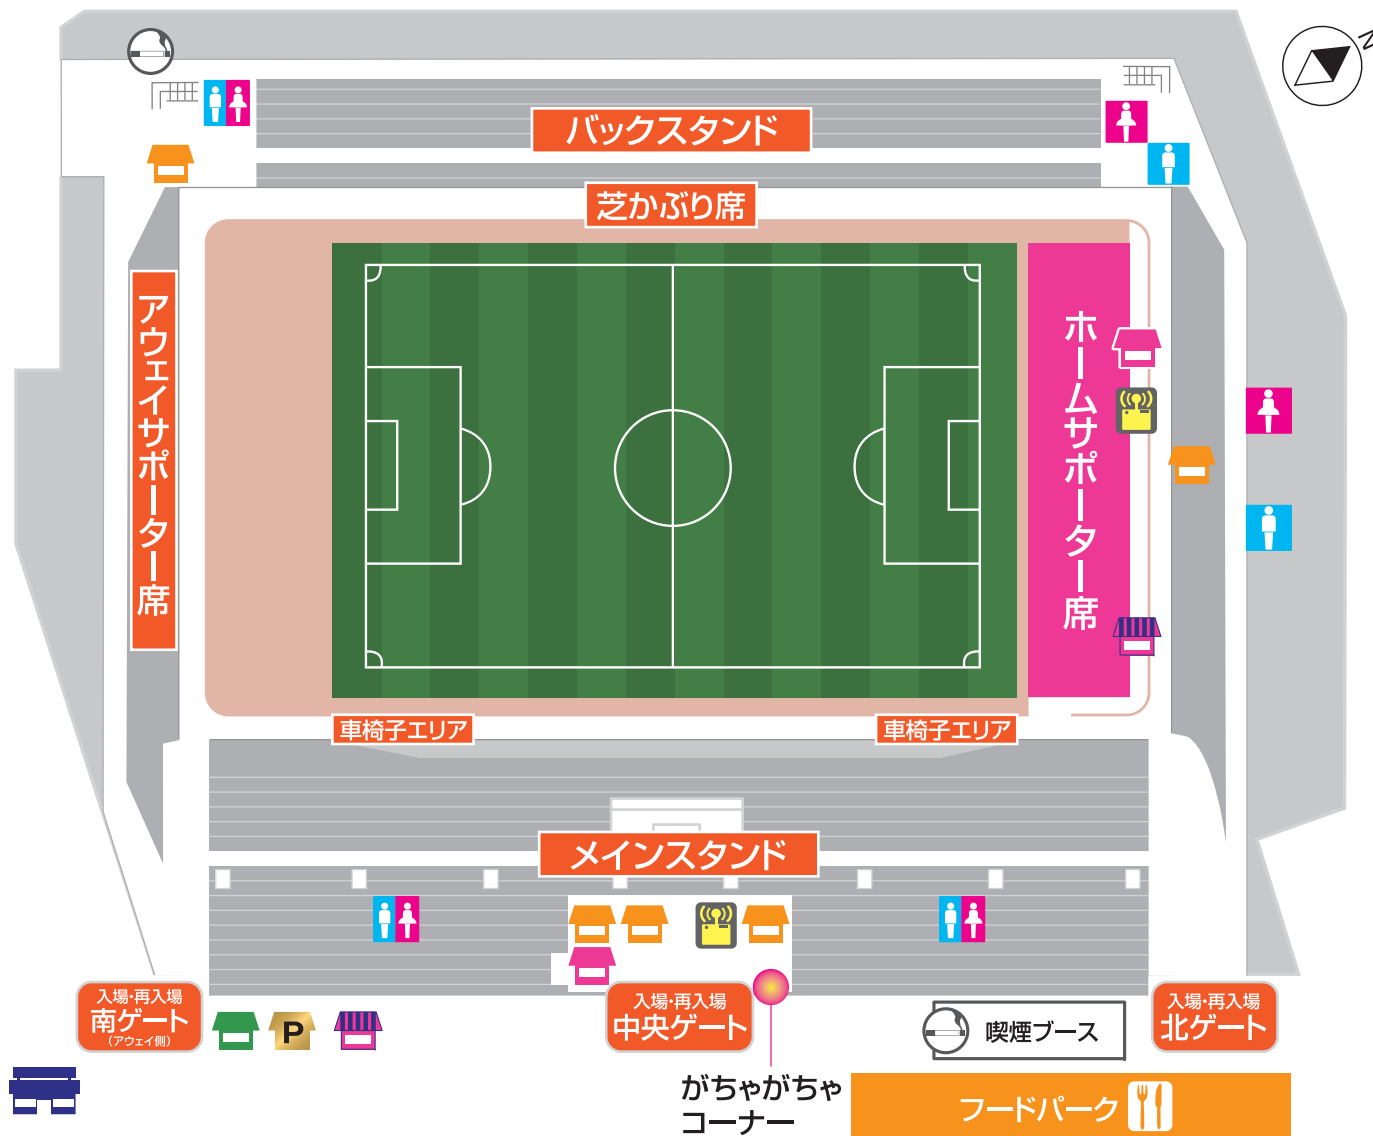

# セレッソ大阪ホームスタジアム キンチョウスタジアム MAP

-  プライムコーナー
-  セレッソコーナー
-  売店
-  グッズ売店
-  当日券売店
-  総合案内所
-  レンタルラジオブース
-  男性トイレ
-  女性トイレ
-  喫煙所
-  フードパーク

※メインスタンドのトイレ・売店はすべてスタンド下(屋内)にあります。