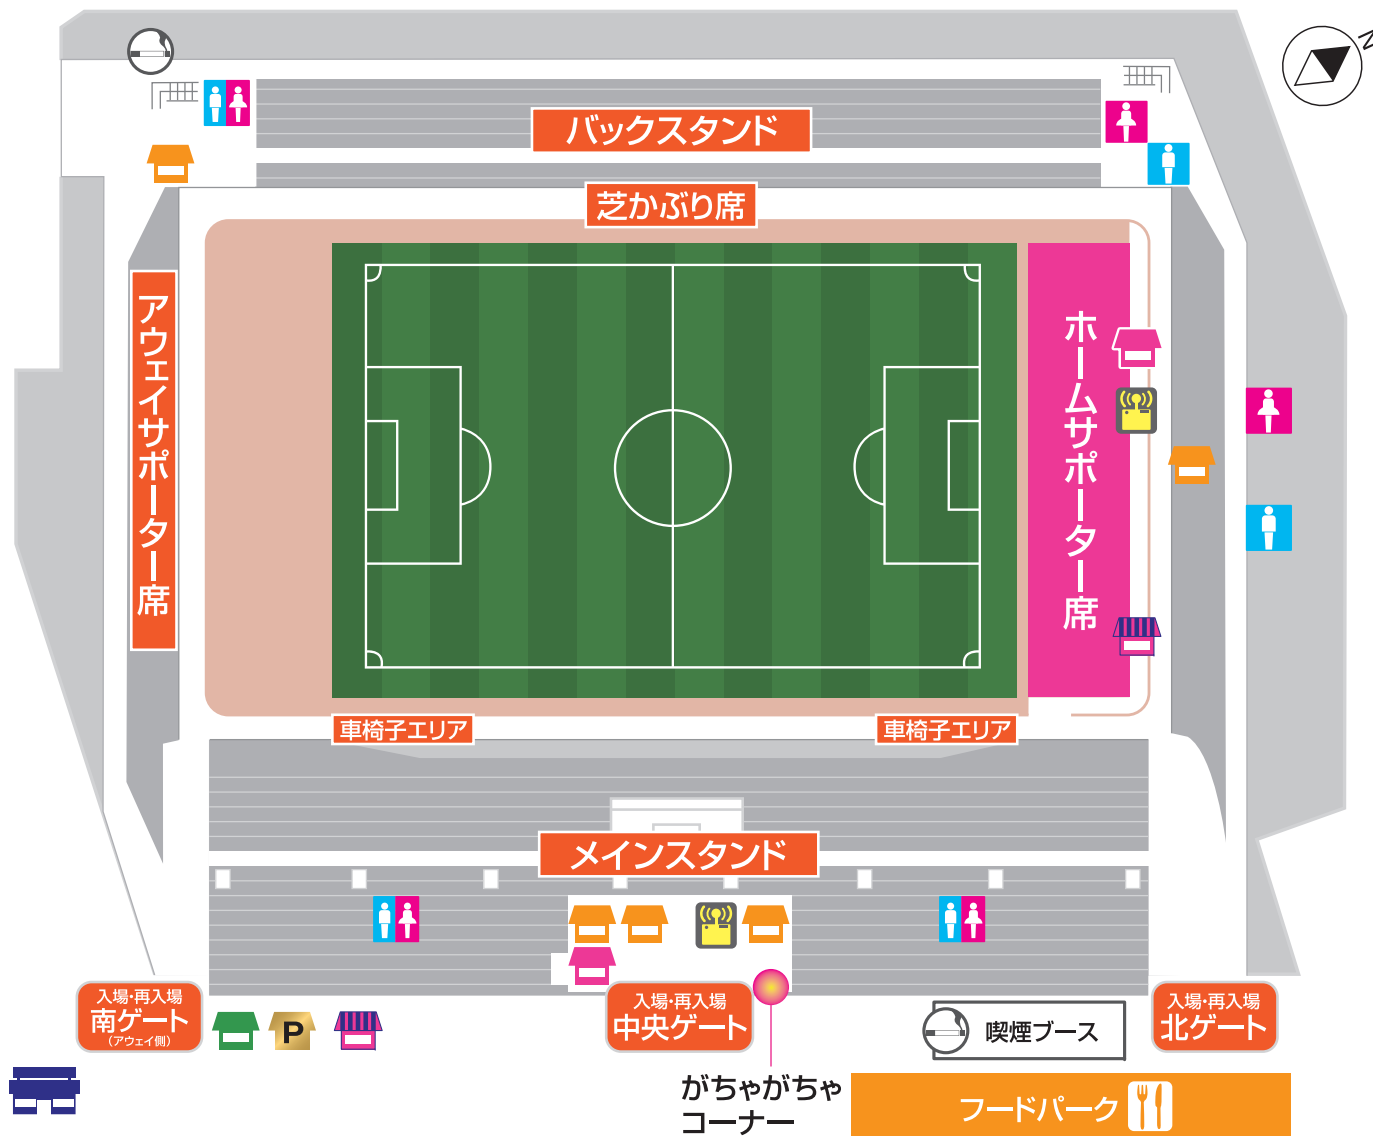

セレッソ大阪ホームスタジアム キンチョウスタジアム MAP

-  プライムコーナー
-  セレッソコーナー
-  売店
-  グッズ売店
-  当日券売店
-  総合案内所
-  レンタルラジオブース
-  男性トイレ
-  女性トイレ
-  喫煙所
-  フードパーク

※メインスタンドのトイレ・売店はすべてスタンド下(屋内)にあります。