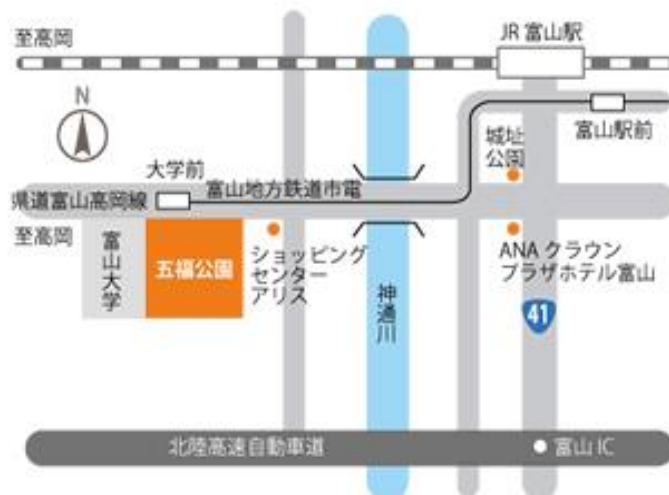

2014Jユースカップ 第22回Jリーグユース選手権大会 富山県五福公園陸上競技場【アクセスマップ】

交通アクセス

バス利用

富山駅より 高岡駅、小杉、新湊、富大付属病院方向行
富山球場前下車

市電利用

富山駅(南富山駅前始発)より大学前行き終点下車

自家用車利用

県道富山高岡線、富山大橋より信号3つ目左折
高岡方面からは、富山大学前より信号1つ目右折

大会・試合観戦

大会時は交通が非常に混雑しますので市電かバスをご利用下さい。

富山県五福公園陸上競技場 富山県富山市五福5区1942
Tel : 076-432-5073