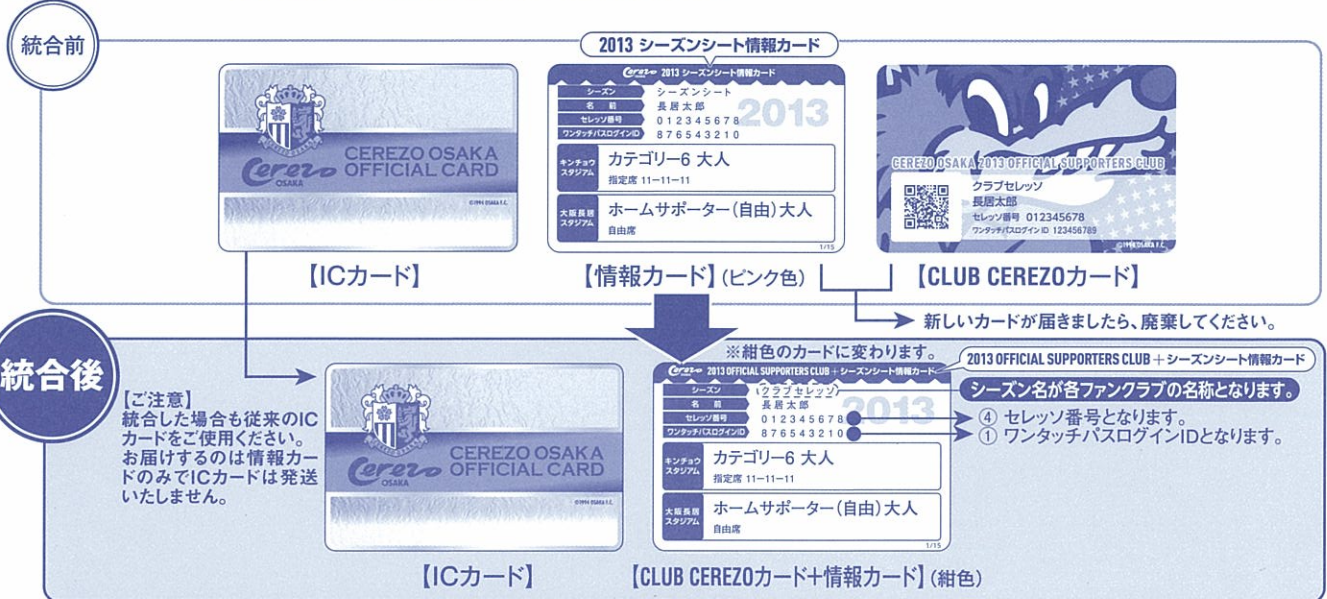

CLUB CEREZOカードとシーズンシートカードの統合を希望される方へ

平素はセレッソ大阪に多大なるご声援を賜り、誠にありがとうございます。
2013年度でオフィシャルカード(ICカード)・情報カード・CLUB CEREZOカードの3枚をお持ちで、カードを2枚に統合を希望されるお客様は必要事項にご記入していただきホームゲーム会場の総合案内所にお持ちください。

※5月25日(土)名古屋グランパス戦までの受付となります。

統合した情報カードが届くまでは、専用ゲート端末に「ICカード」「CLUB CEREZOカード」を別々にタッチしてください。 ※統合した情報カードは6月初～6月末までに発送致します。

①～⑤の箇所を必ずご記入してください。

※記入もれがない様にしてください。
(記入もれがあった場合は統合出来ない場合があります)

フリガナ 氏名	住所 〒
TEL	メールアドレス

※住所、TEL など変更がある場合は下記備考へご記入ください。