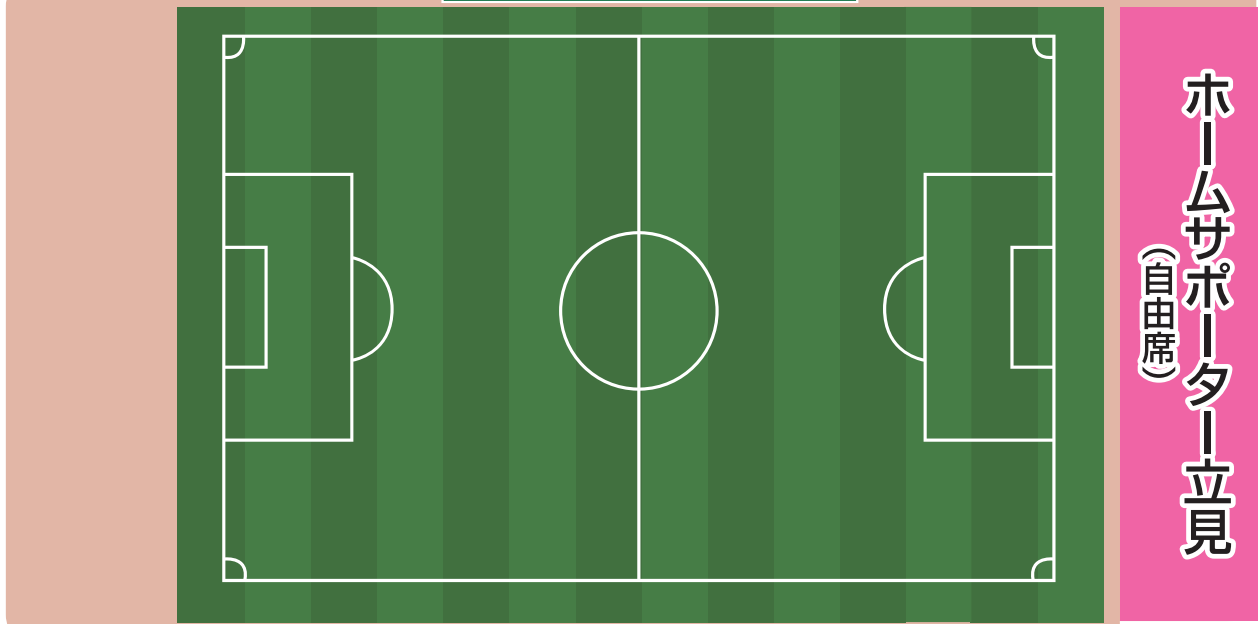

バックスタンド

20 7	A	B	C	D	E	F	G	H	I	J	K	L	M	N	O	P	Q	R	S	20 7	
	バックスタンドホーム南 自由席						ホーム 指定	ホーム南 指定	カテゴリー4 ホーム(指定)			カテゴリー5 ホーム北(指定)			ホームサポーター座席 (自由)						
6 1	1~14	1~14	1~14	1~14	1~14	1~14	1~14	1~14	1~14	1~14	1~14	1~14	1~14	1~14	1~14	1~14	1~14	1~14	1~14	1~14	6 1

芝かぶりシート

アウェイサポーター立見(自由席)芝

ホームサポーター立見
(自由席)

14~1	14~1	14~1	14~1	14~1	14~1	10~1	10~1	12~1	12~1	10~1	10~1	12~1	12~1	8~1	10~1	14~1	14~1	14~1	14~1	14~1	14~1		
1 19	V	U	T	S	R	Q	P	O	N	M	L	K	J	I	H	G	F	E	D	C	B	A	1 19
	メインミックス 自由席				カテゴリー2 ミックス(指定)	カテゴリー1 ミックス(指定)	オーナーズ シート				ホーム 指定	カテゴリー2 ホーム(指定)	メインホーム 自由席										
20 43	通路8		通路7		通路6		通路5		通路4		通路3		通路2		通路1		20 43						
					カテゴリー3 ミックス(指定)								カテゴリー3 ホーム(指定)										
14~1	14~1	14~1	14~1	14~1	14~1	10~1	10~1	12~1	12~1	10~1	10~1	12~1	12~1	8~1	10~1	14~1	14~1	14~1	14~1	14~1	14~1		

南ゲート
(アウェイ専用)

メインスタンド

中央ゲート

北ゲート

※「ミックス」とはホーム・アウェイを限定しないエリアです。