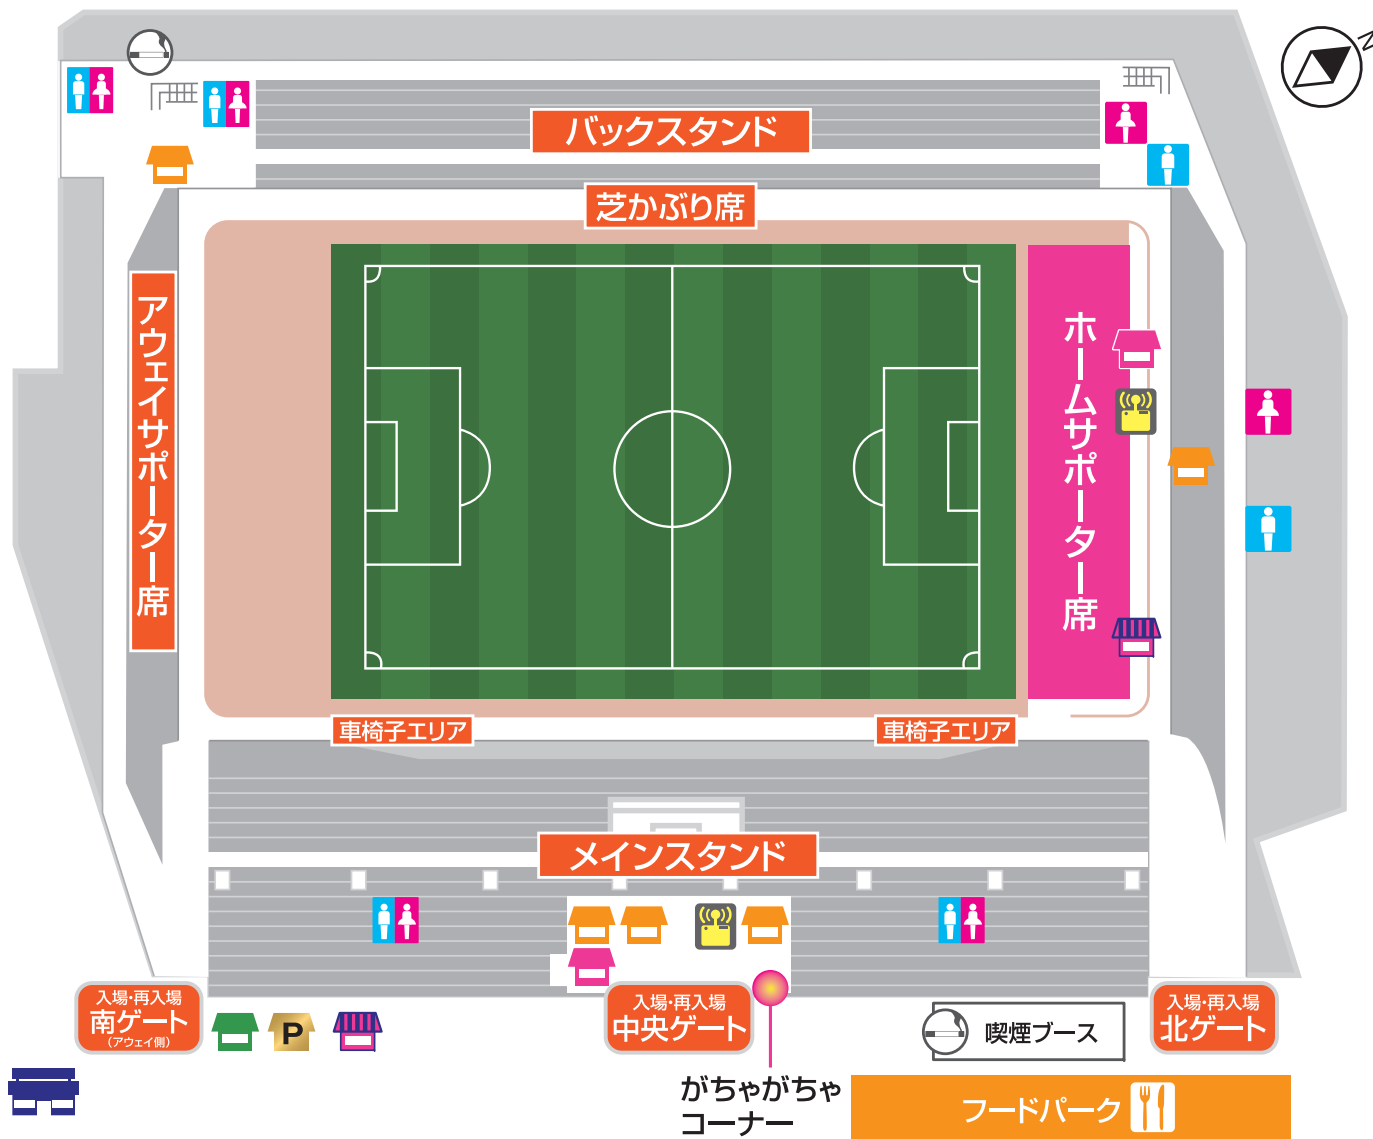

セレッソ大阪ホームスタジアム キンチョウスタジアム MAP

-  **P** プライムコーナー
-  セレッソコーナー
-  売店
-  グッズ売店
-  当日券売店
-  総合案内所
-  レンタルラジオブース
-  男性トイレ
-  女性トイレ
-  喫煙所
-  フードパーク

※メインスタンドのトイレ・売店はすべてスタンド下(屋内)にあります。