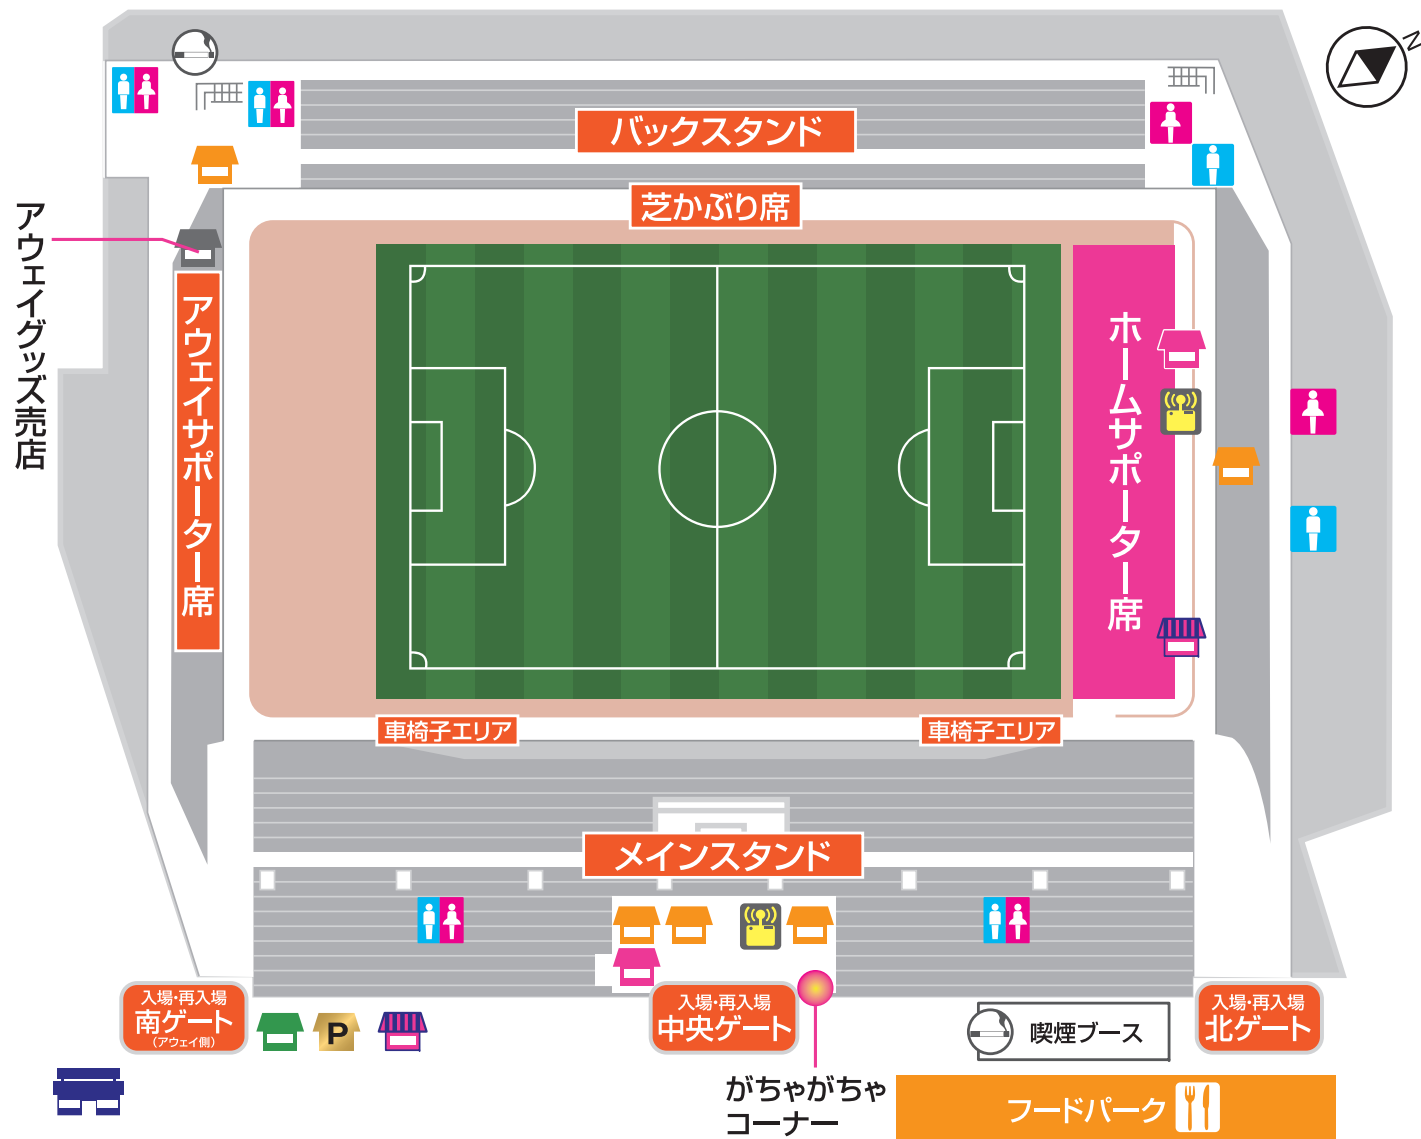

# セレッソ大阪ホームスタジアム キンチョウスタジアム MAP

-  プライムコーナー
-  セレッソコーナー
-  売店
-  グッズ売店
-  当日券売店
-  総合案内所
-  レンタルラジオブース
-  男性トイレ
-  女性トイレ
-  喫煙所
-  フードパーク

※メインスタンドのトイレ・売店はすべてスタンド下(屋内)にあります。