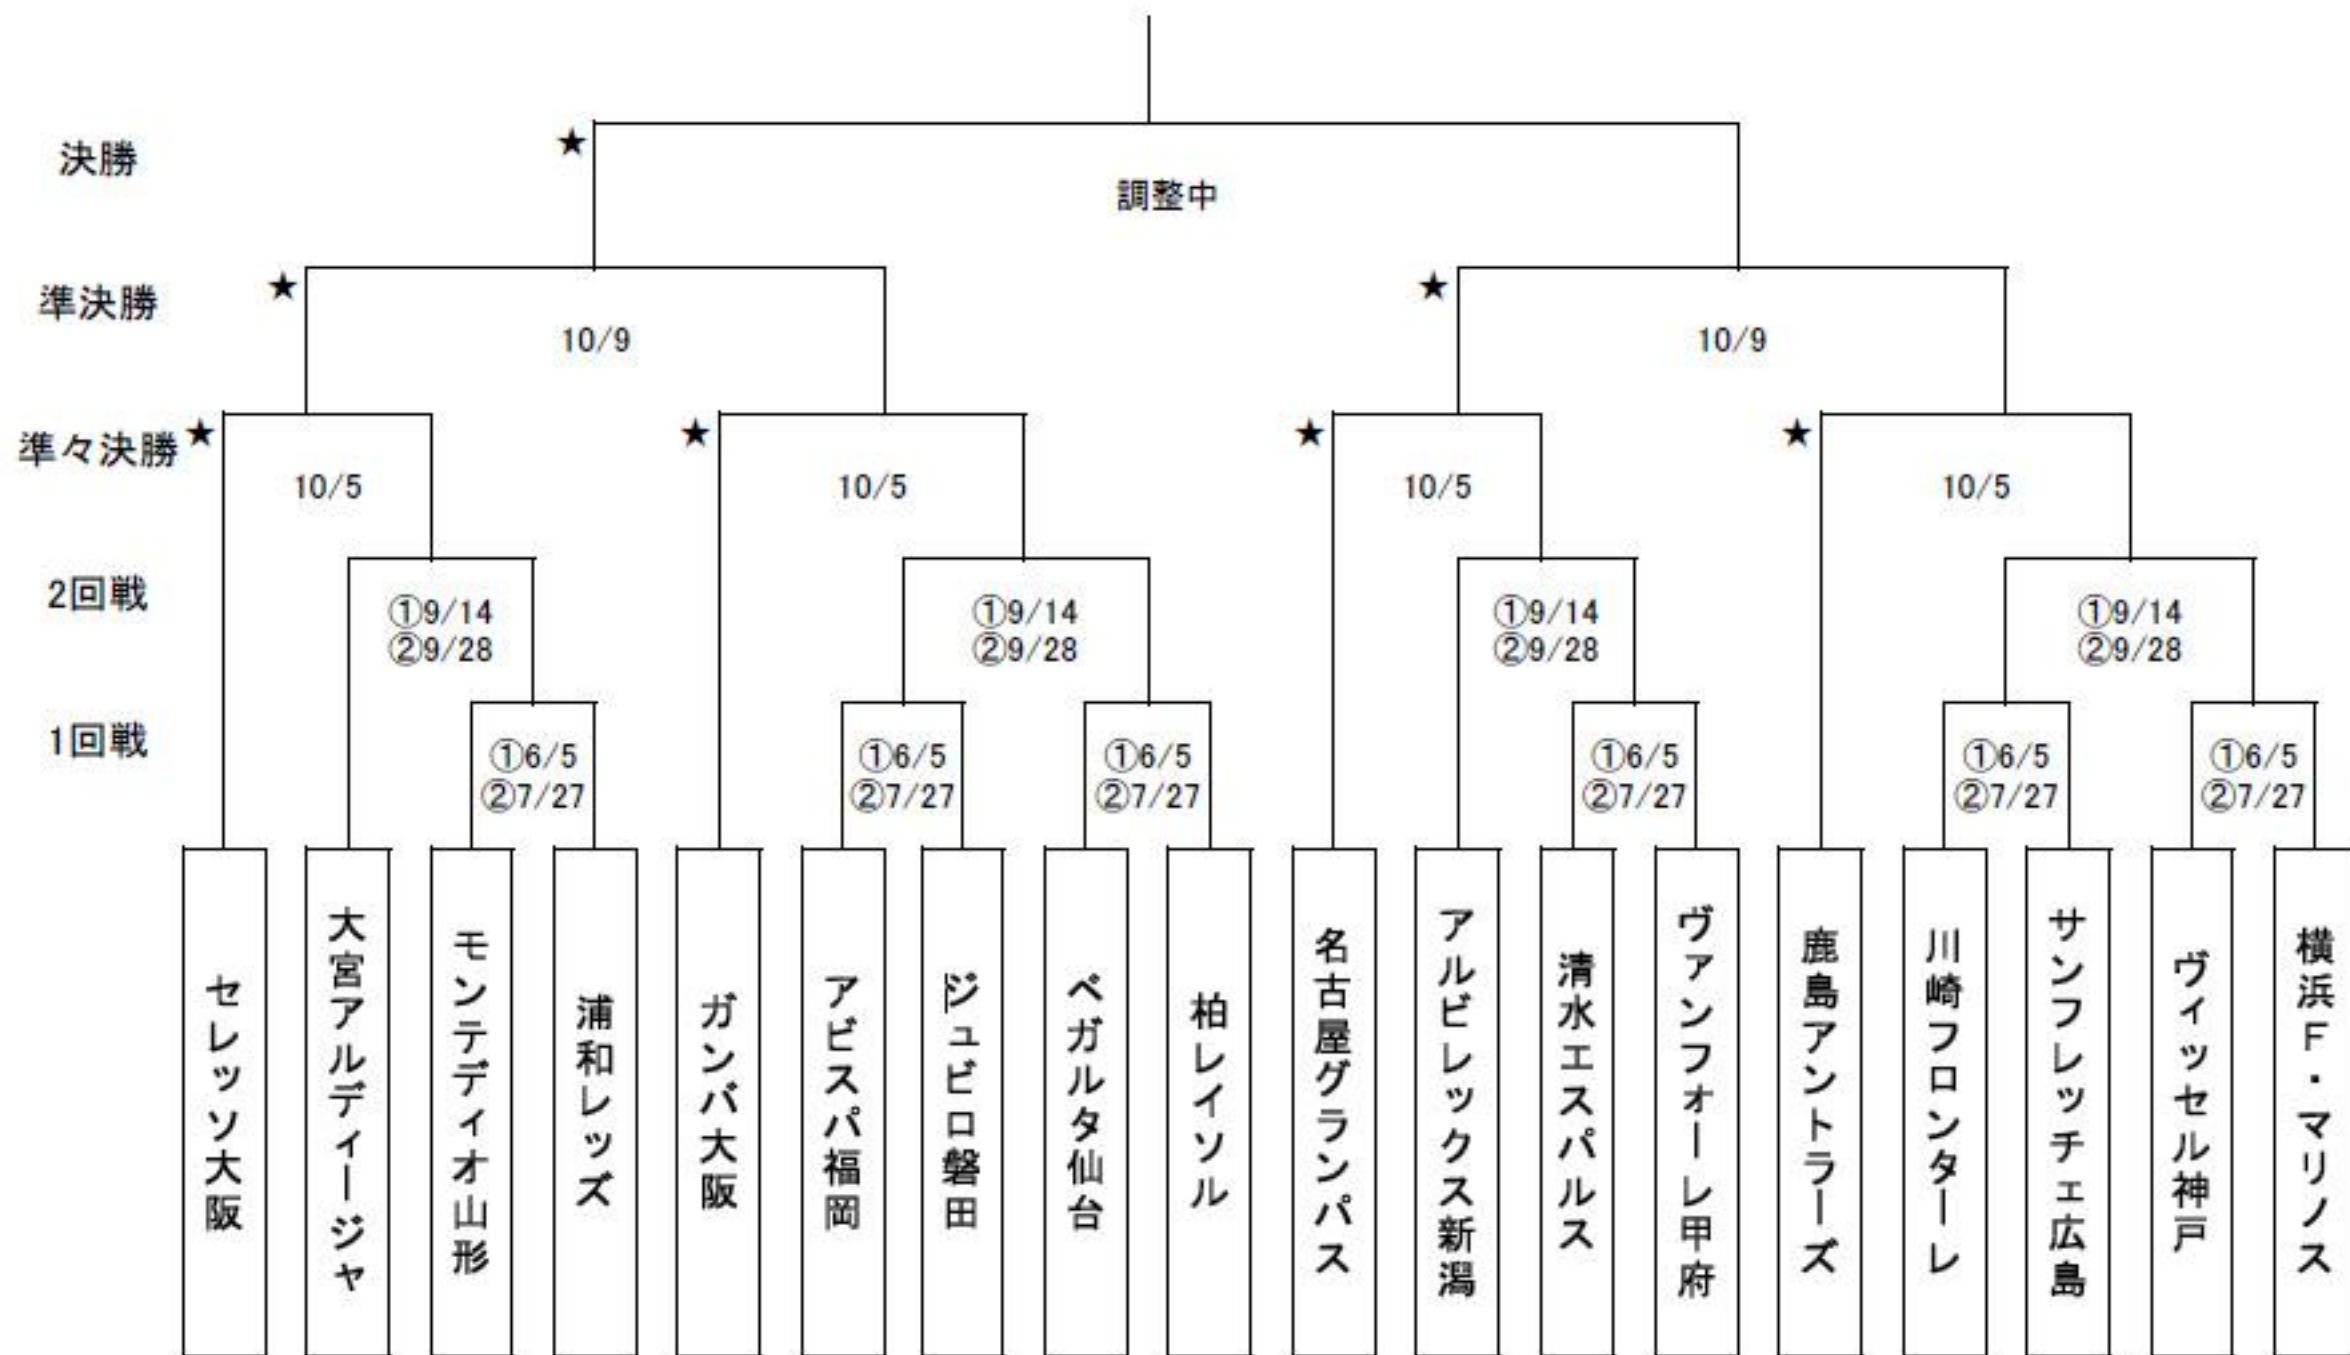

■2011Jリーグヤマザキナビスコカップ トーナメント表

※1、2回戦は、表の右側のチーム:第1戦ホーム、左側のチーム:第2戦ホームとする。

※準々決勝以降は、表の左側(★印)のチームをホームとする(準々決勝以降は、各1試合)