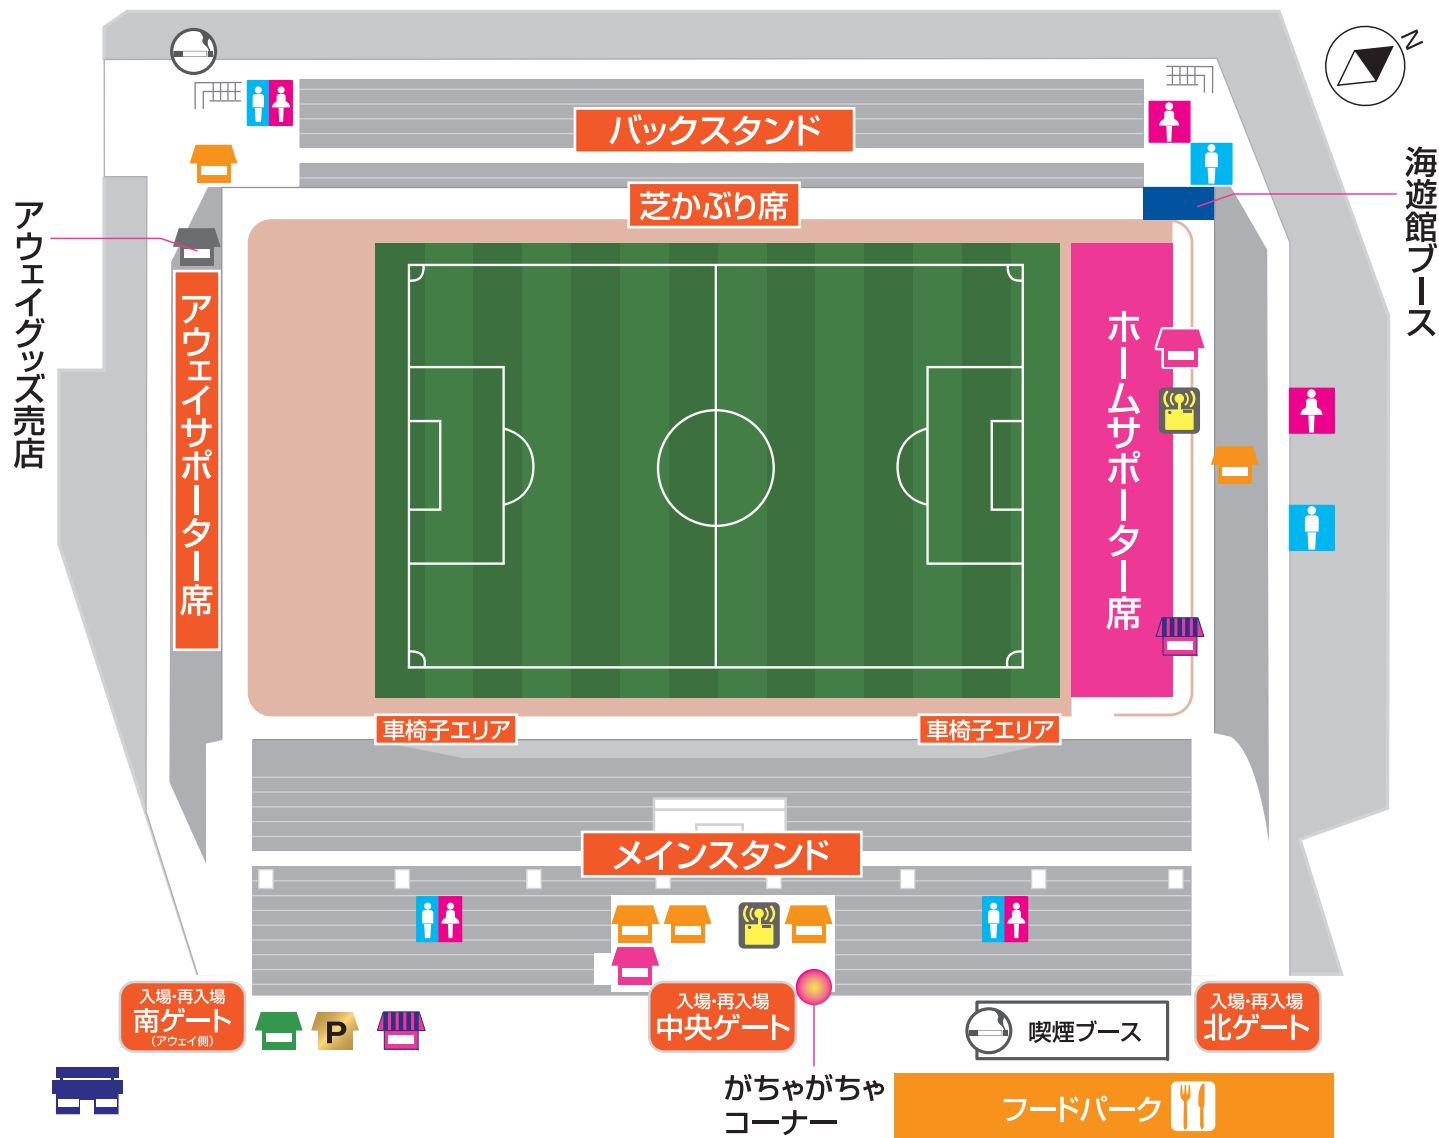

# セレッソ大阪ホームスタジアム キンチョウスタジアム MAP

-  **P** プライムコーナー
-  セレッソコーナー
-  売店
-  グッズ売店
-  当日券売店
-  総合案内所
-  レンタルラジオブース
-  男性トイレ
-  女性トイレ
-  喫煙所
-  フードパーク

※メインスタンドのトイレ・売店はすべてスタンド下(屋内)にあります。