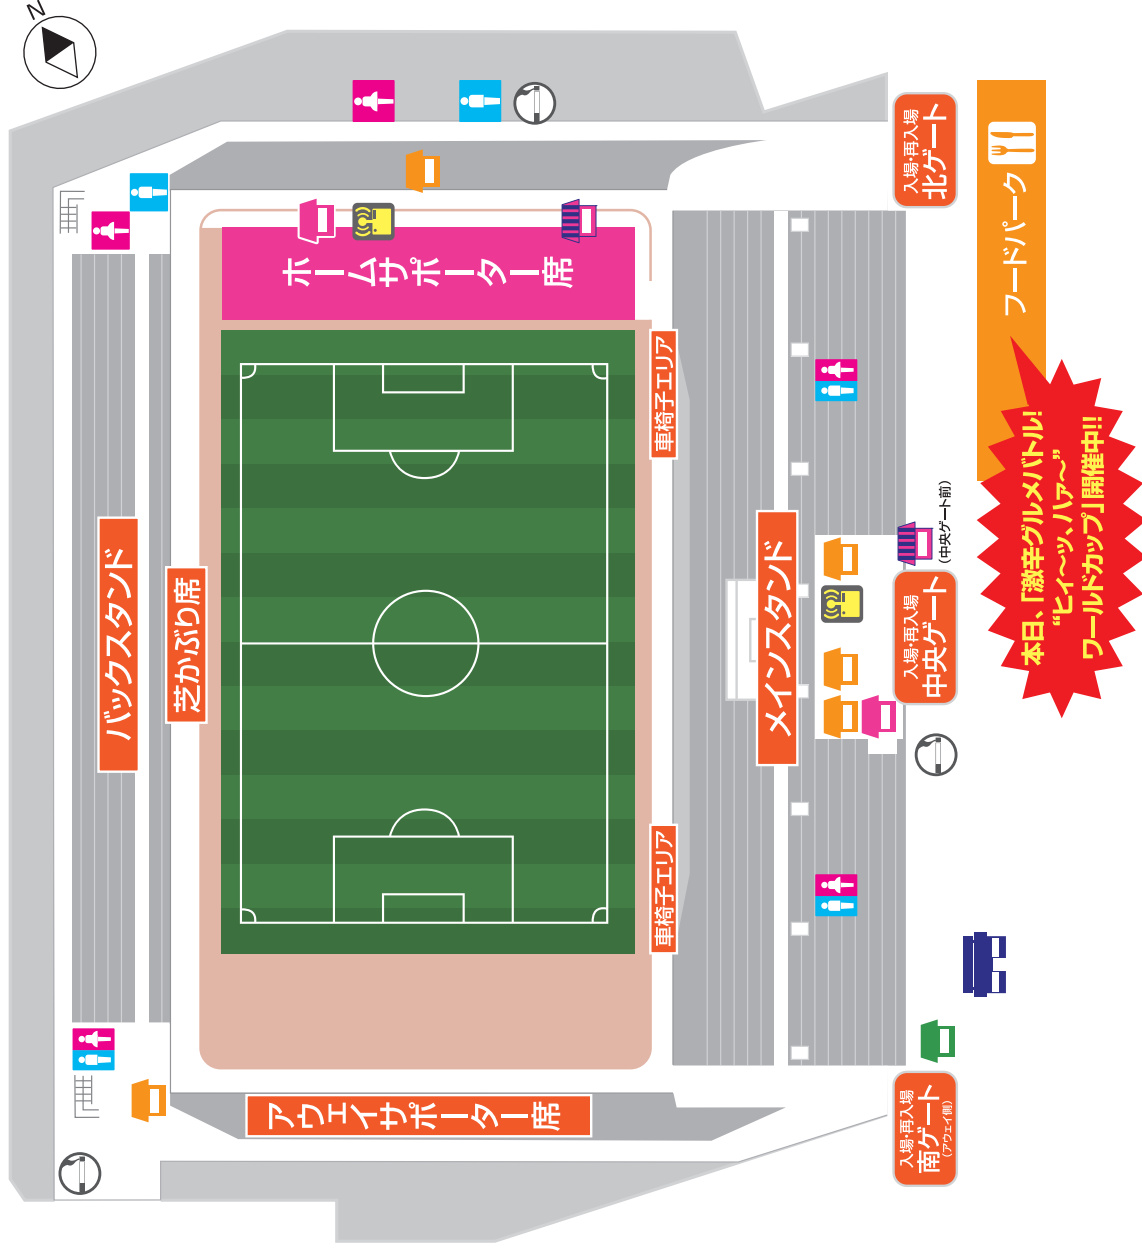

セレッソ大阪ホームスタジアム キンチョウスタジアム MAP

-  セレソンコーナー
-  売店
-  グッズ売店
-  当日券売店
-  総合案内所
-  レンタルラジオブース
-  男性トイレ
-  女性トイレ
-  喫煙所
-  フードパーク

※メインスタンドのトイレ・売店はすべてスタンド下(屋内)にあります。