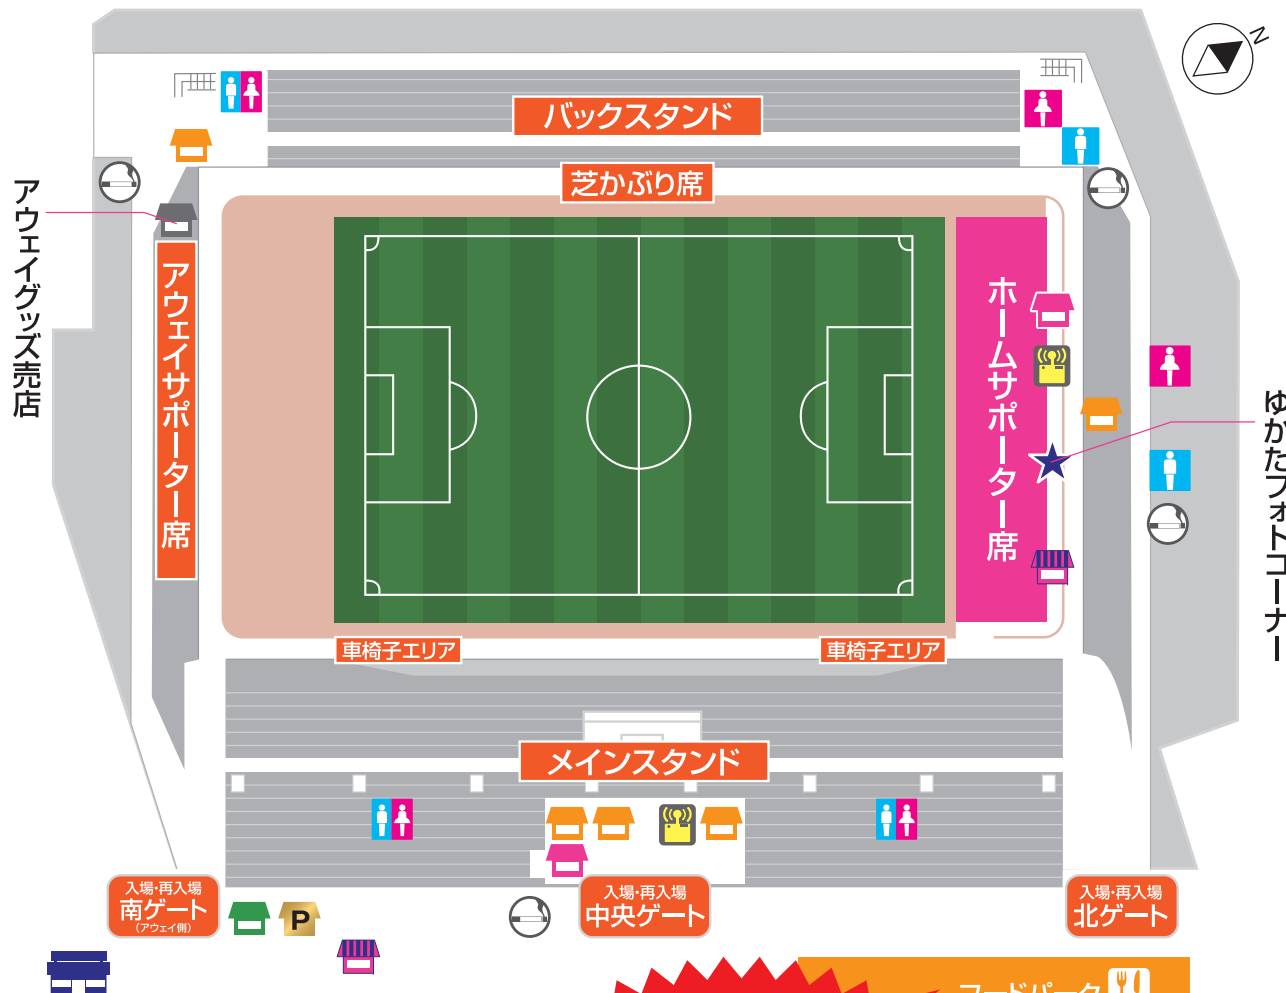

セレッソ大阪ホームスタジアム キンチョウスタジアム MAP

- プライムコーナー
- セレッソコーナー
- 売店
- グッズ売店
- 当日券売店
- 総合案内所
- レンタルラジオブース
- 男性トイレ
- 女性トイレ
- 喫煙所
- フードパーク

※メインスタンドのトイレ・売店はすべてスタンド下(屋内)にあります。

本日、「激辛グルメバトル!」
「ヒュー、ハア〜」
ワールドカップ」開催中!!

フードパーク