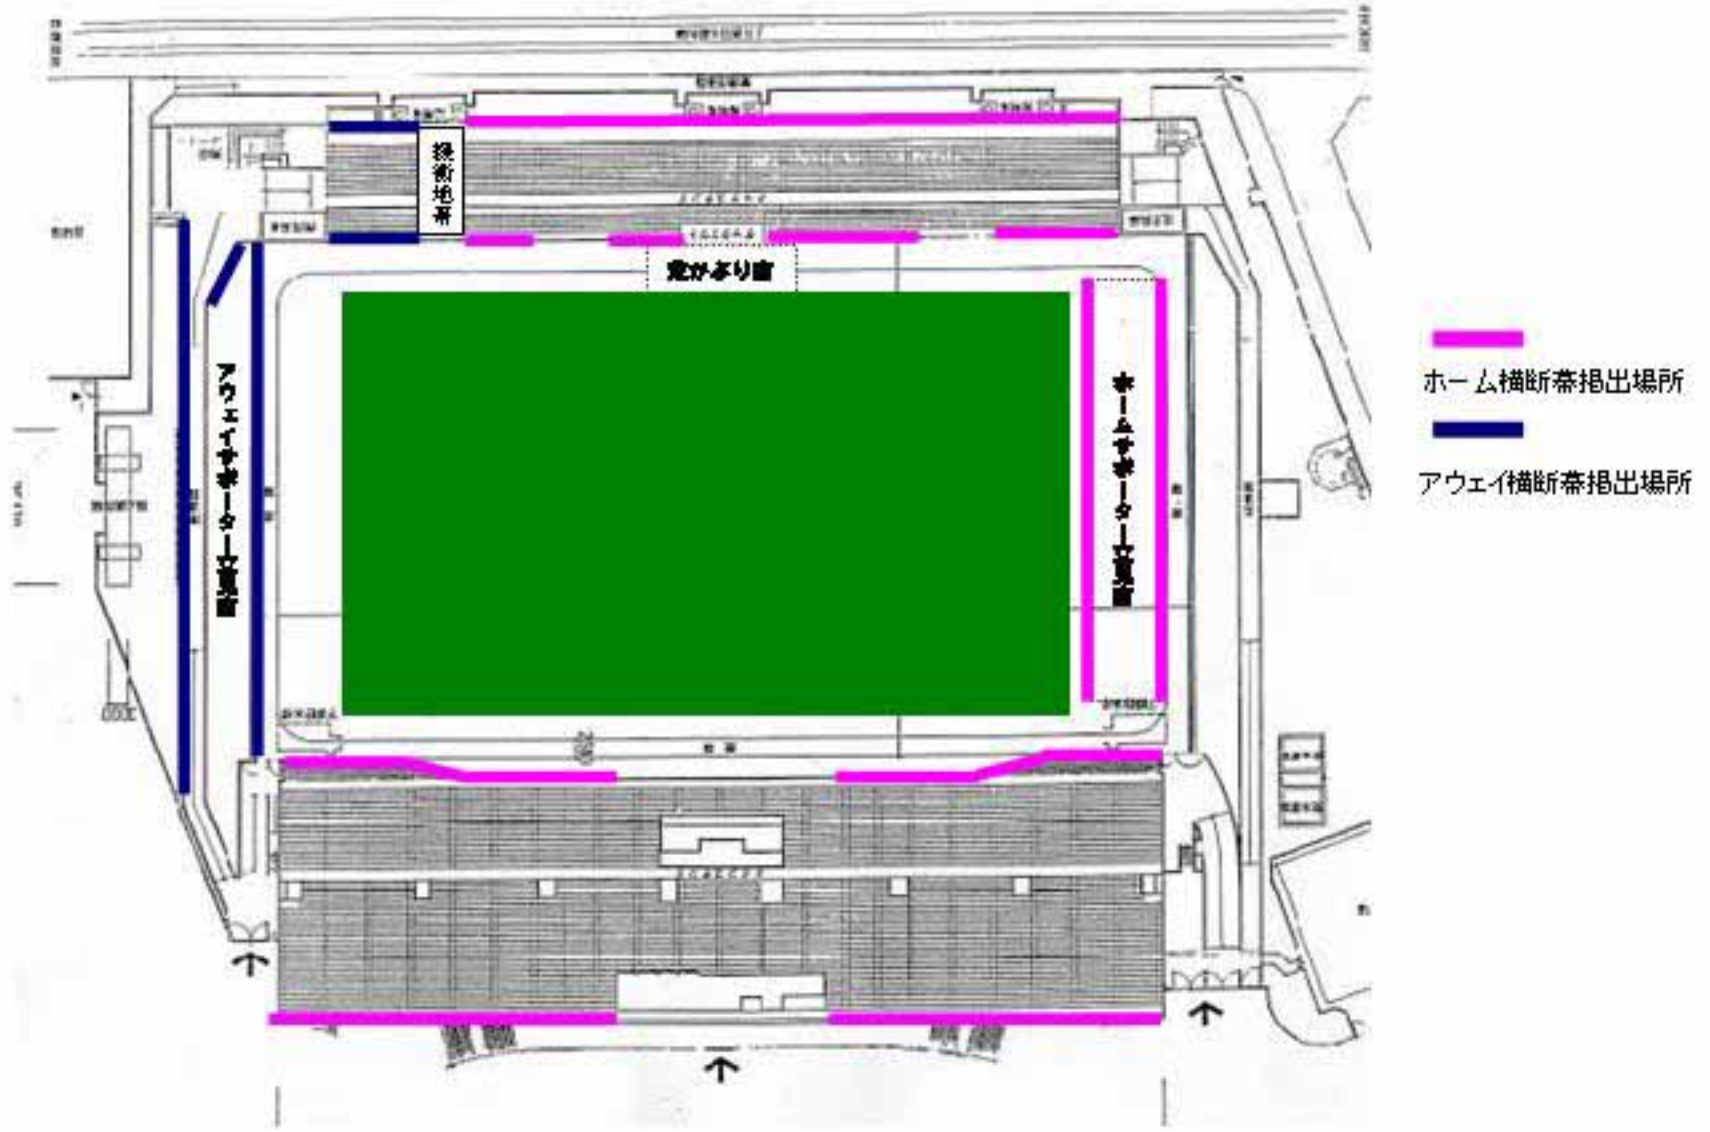

【長居球技場図面】

- ホーム横断帯掲出場所
- アウェイ横断帯掲出場所