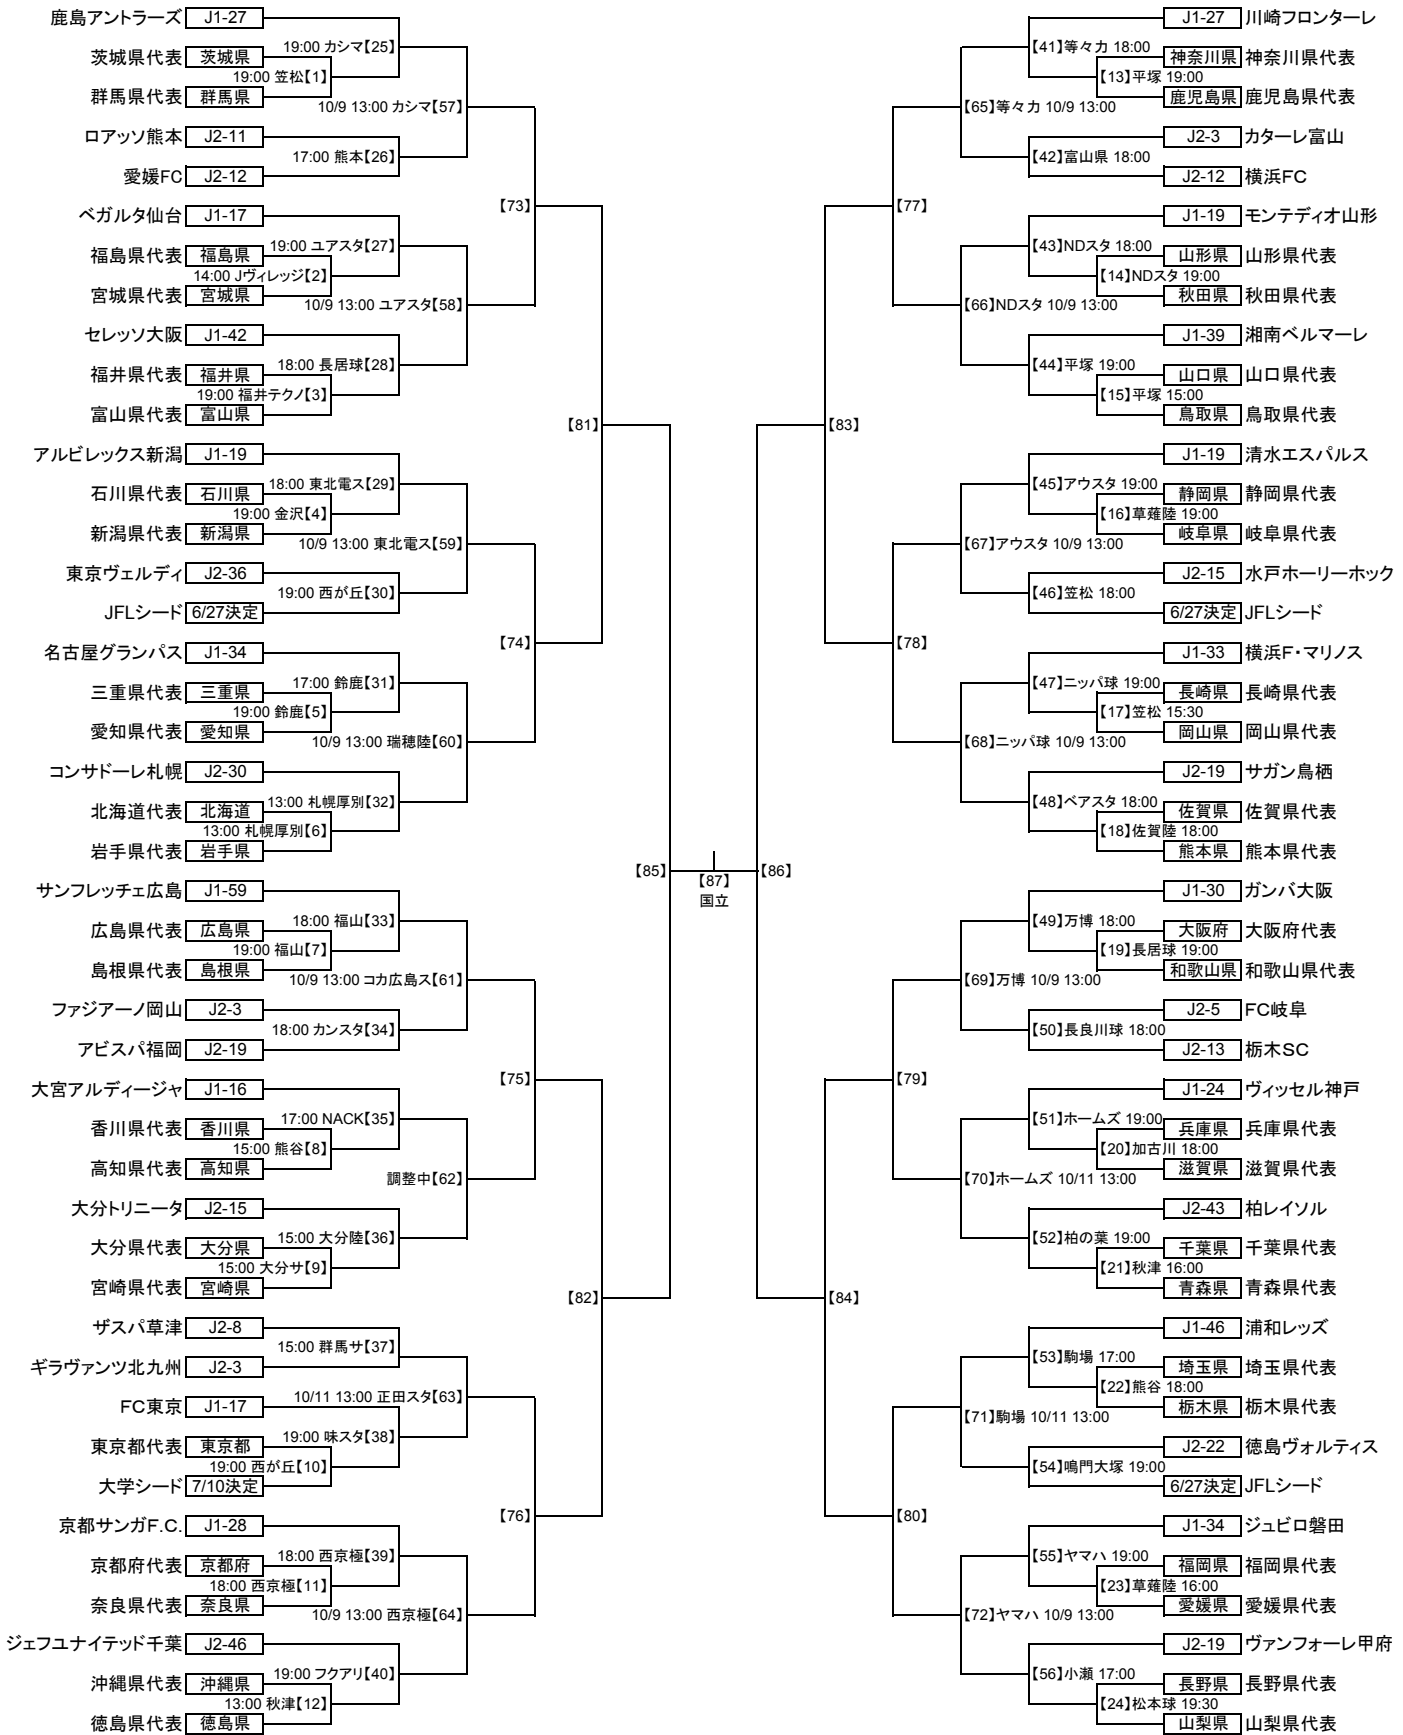

第90回天皇杯全日本サッカー選手権大会

1回戦	2回戦	3回戦	4回戦	準々決勝	準決勝	決勝	準決勝	準々決勝	4回戦	3回戦	2回戦	1回戦
9/3	9/5	10/9 10/11	11/17	12/25	12/29	1/1	12/29	12/25	11/17	10/9 10/11	9/5	9/3

※会場名の横の数字は【マッチナンバー】
 ※チーム名 (J1、J2) の横の数字は出場回数
 ※4回戦、準々決勝、準決勝の会場は後日発表します
 ※キックオフ時間は変更になる可能性があります