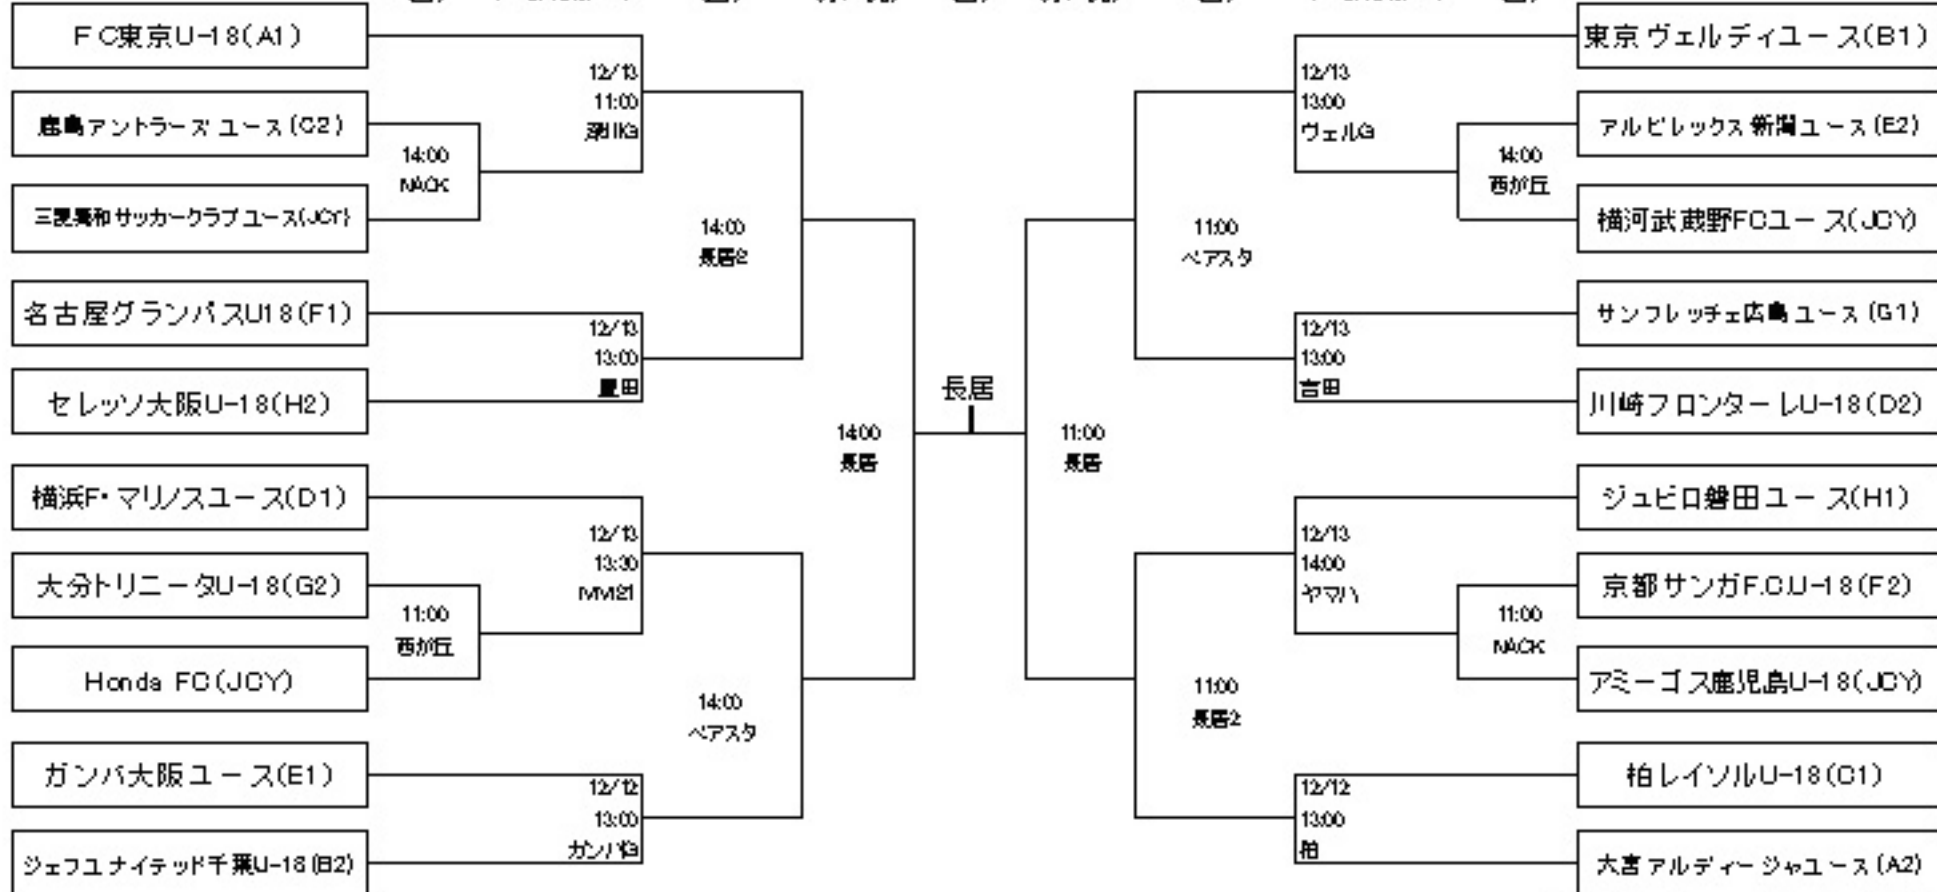

1回戦 12/6 (日) **2回戦** 12/12または13 (土または日) **準々決勝** 12/20 (日) **準決勝** 12/23 (水・祝) **決勝** 12/27 (日) **準決勝** 12/23 (水・祝) **準々決勝** 12/20 (日) **2回戦** 12/12または13 (土または日) **1回戦** 12/6 (日)

※JCY:日本クラブユースサッカー連盟